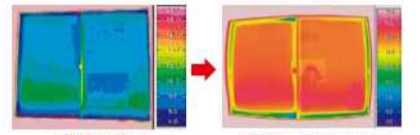

今ある窓に内窓をプラス。
簡単な工事で防音・断熱性がアップ!

住宅エコポイント
対象製品

即効/防音断熱内窓

インプラス [トステム]

あっという間に断熱性バツグンの二重窓に。

●窓の表面温度の比較(トステムによる実験結果)

インプラスを取り付けて二重窓にすると窓の断熱性が高まり、冷暖房費を大幅に節約することができます。

年間の冷暖房費が高くて困る。そんな不満をお持ちではありませんか。実は暖房した熱の約4割が窓から逃げてしまっているのです。逆にいえば窓を断熱化すれば格段に、冷暖房費を下げる事ができるのです。

でも窓の断熱リフォームって壁を壊したりして大掛かりになるのでは?そんな心配はご無用。トステムのリフォーム用内窓「インプラス」なら、今お使いの窓はそのままに部屋側から窓を付け足すことで、断熱効果抜群の二重窓が完成します。大掛かりな工事が不要で壁も窓も壊しません。しかも工事は窓1枚あたりわずか1時間のスピード施工。仮住まいの心配も要りません。

さらに、インプラスで二重窓にすると驚くほど遮音性能も高くなります。楽器やホームシアターなど室内の音を外に漏らしたくない方や車の騒音でお悩みの方にもオススメです。ご興味がありましたら当社までご相談ください。