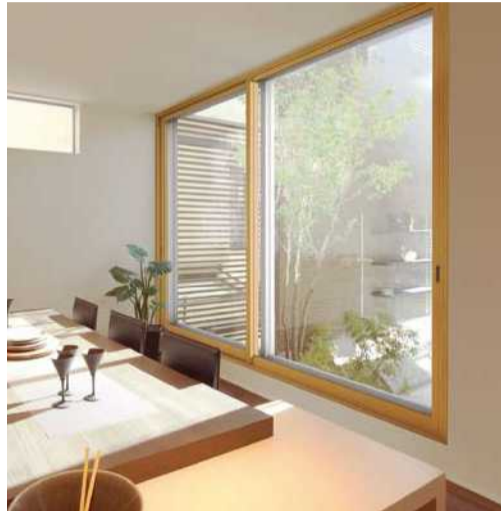

便利・安全・安心!最新リフォーム商品情報

洗練されたデザインで機能性もバツグンの最新のリフォーム商品をいち早くご案内いたします。

今ある窓に内窓をプラス。
簡単な工事で防音・断熱性がアップ!

住宅エコポイント
対象製品

即効 / 防音断熱内窓

インプラス [トステム]

あっという間に断熱性バツグンの二重窓に。

●窓の表面温度の比較(トステムによる実験結果)