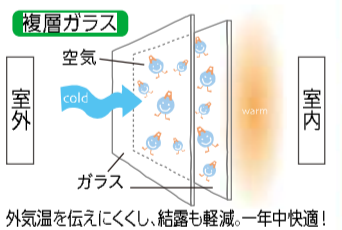

## リシェント [トステム]

住まいの顔とも言える玄関をたった1日でリフォームできる、トステムのリフォームドア「リシェント」に、玄関引戸が新しくラインナップに加わりました。「リシェント」は外装も内装も傷めず、わずか一日で工事が完了、その日のうちに素敵な玄関に生まれ変わります。その秘密は「カバー工法」。元の玄関引戸の外枠を残して、新しい障子・枠を取り付けるため、大切なお住まいを傷めないスピード施工が可能なのです。性能や住まいの外観、雰囲気に合わせて選べるデザインは10タイプ、カラーは全7色の中からお選びいただけます。興味ございましたら、当社までお気軽にご相談ください。

明るい

日頃のお悩み解決

外から家の中の様子が見えてしまう古い玄関も、たった一日でオシャレなデザインの格子が目隠しに。元の外装の枠を残して新しい玄関の枠をつけるので、大切なお住まいも傷つけることはありません。

安心

ドロボウや不審者に狙われにくい

リシェントは2ロックが標準装備され、ガラス部を割られても解錠できない高い防犯性能の「セキュリティサムターン」を装備しているので安心です。また、カードをかざして手軽に施錠解錠する「CAZAS」、ワンタッチ施錠解錠の「簡易タッチキーシステム」をご用意しています。(オプション)

快適

空気のバリアで熱の出入りを抑えて断熱性能を発揮

外気温を伝えにくく、結露も軽減。一年中快適! 冬場の玄関の寒さは、ガラスが外気温を伝え、室内の空気を冷やしてしまっているのが原因の一つ。複層ガラスなら高い断熱性能で外気温を室内に伝えにくく、冬場の結露も大幅に軽減。更に1年を通して快適な省エネ効果も期待できます。

「いってきます」と「ただいま」の間に、すべて完了!

施工は一日

ご相談・お問い合わせはこちらまで