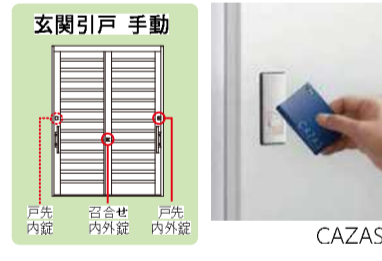

## リシェント [トステム]

住まいの顔とも言える玄関をたった1日でリフォームできる、トステムのリフォームドア「リシェント」に、玄関引戸が新しくラインナップに加わりました。「リシェント」は外装も内装も傷めず、わずか一日で工事が完了、その日のうちに素敵な玄関に生まれ変わります。その秘密は「カバー工法」。元の玄関引戸の外枠を残して、新しい障子・枠を取り付けるため、大切なお住まいを傷めないスピード施工が可能なのです。性能や住まいの外観、雰囲気に合わせて選べるデザインは10タイプ、カラーは全7色の中からお選びいただけます。興味ございましたら、当社までお気軽にご相談ください。

明るい

日頃のお悩み解決

外から家の中の様子が見えてしまう古い玄関も、たった一日でオシャレなデザインの格子が目隠しに。元の外装の枠を残して新しい玄関の枠をつけるので、大切なお住まいも傷つけることはありません。

安心

ドロボウや不審者に狙われにくい

リシェントは2ロックが標準装備され、ガラス部を割られても解錠できない高い防犯性能の「セキュリティサムターン」を装備しているので安心です。また、カードをかざして手軽に施錠解錠する「CAZAS」、ワンタッチ施錠解錠の「簡易タッチキーシステム」をご用意しています。(オプション)