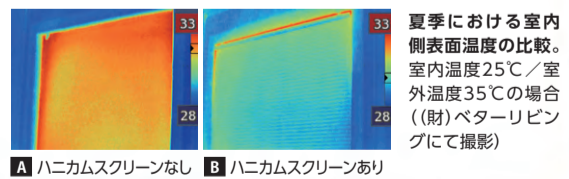

冬 断熱効果で、保温性をアップ。

冬季は暖房によって暖められた室内の空気を、ハニカム構造のスクリーンが外に逃がさないように守ります。

夏 断熱効果で、日射熱をカット。

夏季は外からの暑い日差しをハニカム構造のスクリーンで遮ります。

ハニカム(蜂の巣)構造のスクリーン自体の空気層が窓と室内の間に空気層を作り出し、保温性を発揮。暖冷房の効率を高め、室内を冬も夏も快適にします。

※1(財)日本繊維製品品質技術センター試験結果 ※2(財)建材試験センター試験結果 3mm厚の単板ガラス(日射熱取得率0.88)と併用した場合 ※3(財)日本繊維製品品質技術センター試験結果 写真:株式会社 LIXIL