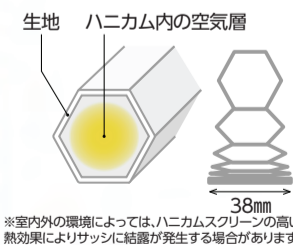

冬 断熱効果で、保温性をアップ。

冬季は暖房によって暖められた室内の空気を、ハニカム構造のスクリーンが外に逃がさないように守ります。

夏 断熱効果で、日射熱をカット。

夏季は外からの暑い日差しをハニカム構造のスクリーンで遮ります。

ハニカム(蜂の巣)構造のスクリーン自体の空気層が窓と室内の間に空気層を作り出し、保温性を発揮。暖冷房の効率を高め、室内を冬も夏も快適にします。

※1(財)日本繊維製品品質技術センター試験結果 ※2(財)建材試験センター試験結果 3mm厚の単板ガラス(日射熱取得率0.88)と併用した場合 ※3(財)日本繊維製品品質技術センター試験結果 写真:株式会社 LIXIL