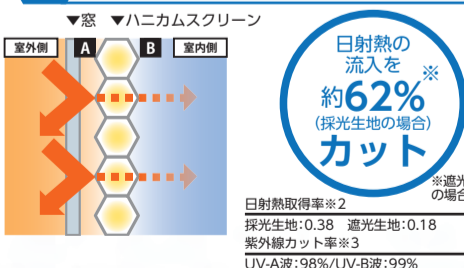

冬 断熱効果で、保温性をアップ。

冬季は暖房によって暖められた室内の空気を、ハニカム構造のスクリーンが外に逃がさないように守ります。

夏 断熱効果で、日射熱をカット。

夏季は外からの暑い日差しをハニカム構造のスクリーンで遮ります。

ハニカム(蜂の巣)構造のスクリーン自体の空気層が窓と室内の間に空気層を作り出し、保温性を発揮。暖冷房の効率を高め、室内を冬も夏も快適にします。

※1(財)日本繊維製品品質技術センター試験結果 ※2(財)建材試験センター試験結果 3mm厚の単板ガラス(日射熱取得率0.88)と併用した場合 ※3(財)日本繊維製品品質技術センター試験結果 写真:株式会社 LIXIL