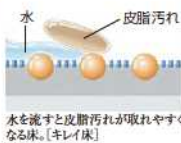

ICカードキー「CAZAS(カザス)」は堤真一さんのテレビCMでも話題の、カードをかざして鍵を開け閉めできる先進のキーシステムです。「CAZAS」は便利だけでなく、安全面にも優れています。カードでカギを開けて中に入ると自動でドアがロックされ、うっかりカギを掛け忘れるという危険がありません。また、万が一カードキーを紛失した場合でも、なくしたカードだけを無効にできるので、シリンダーを取り替える必要がありません。

「CAZAS」は、トステムのリフォームドア「リシェント」でお選びいただくことができ、取替え工事はわずか1日で完了。リフォームの間、戸締りができなくて不安なことがありません。きれいで便利で安全なCAZAS付きの玄関リフォームにご興味がありましたら当社までご相談ください。

お掃除をカンタンにする
アイデアがいっぱい。

システムバスルーム

La・BATH ラバス [トステム]

うずの方でゴミをひとまとめに。
「くらりんボイ排水口」

毛髪がからみつき、ヌメリがついた排水口はできれば触らずに済ませたいところ。この嫌な排水口のお手入れを定期的にかんたんにしたのが、トステムのバスルーム「ラバス」に標準搭載の「くらりんボイ排水口」です。

浴槽からの排水がつくるうずが髪の毛やゴミをひとかたまりにまとめるので、あとはボイッと捨てるだけ。ヌメリ汚れもつきにくい構造です。

この他にも、ラバスには特殊表面処理で汚れが取れやすい「クレイド床」、カビやすい浴室側バスケットをなくし、掃除しにくい段差を最小限に抑えた「クレイドア」等クレイを保つ工夫がいっぱいです。

お風呂のリフォームには「ラバス」をおすすめします。

※トステムのショールームで現物をご覧ください。

カビやすい浴室側バスケットをなくしました。[クレイドア]

耳より
ニュース

Check!

当社からお客様へ、
いろいろ役立つ情報をお届け

お住まいを無料で耐震診断いたします

日本は地震大国です。近い将来、必ず大きな地震が発生すると専門家による予想がなされています。阪神淡路大震災では、多くの尊い命が建物の倒壊とともに奪われました。適切な耐震診断を施しておくことで、あなたの大切な家族と財産を守ることができるのです。